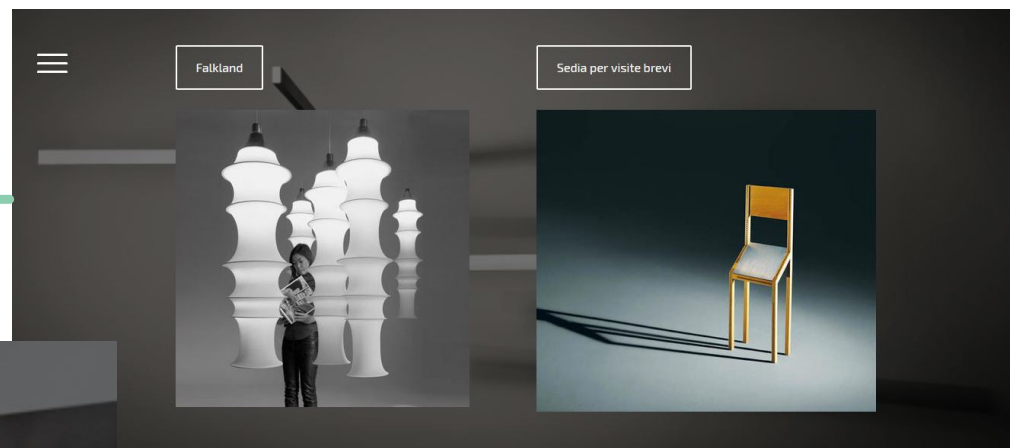

Cronologia opere:

Nel capitolo cronologia opere vi sono riportate le opere principali di Bruno Munari in ordine cronologico. Cliccando sul titolo del capitolo si aprirà una serie di sottocapitoli contenenti le schede delle opere scelte.