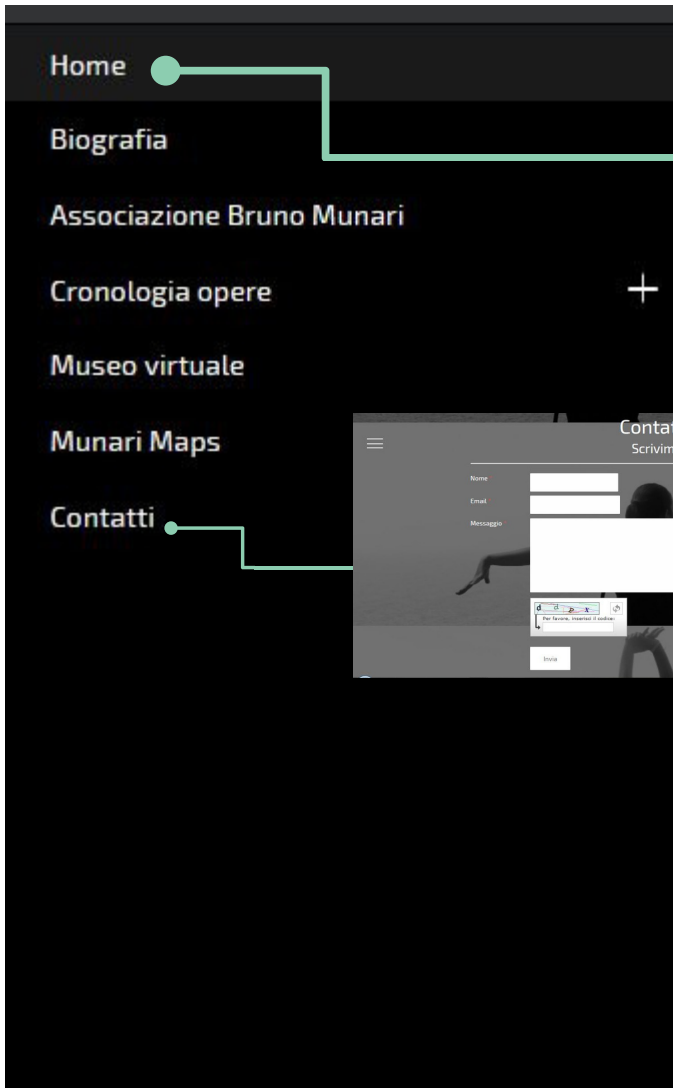

Home:

La home si apre con una parte dell'autobiografia scritta da Bruno Munari. In alto a sinistra vi è una gif, ossia il logo del sito web. Sempre sulla sinistra vi sono i capitoli sulle opere e la biografia.

Contatti:

Nel capitolo "contatti" è possibile lasciare un commento sul sito e contattarmi direttamente tramite indirizzo email.

Il sito è visitabile su smartphone, tablet e pc!