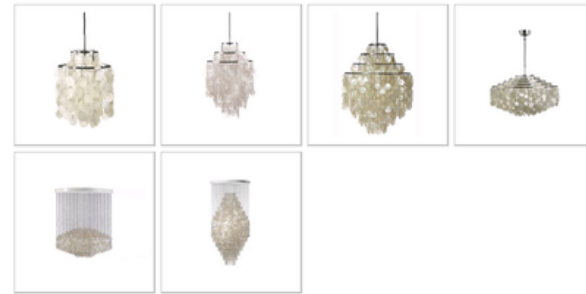

Verner Panton

Home

Biografia

Progetti

Mappatura

Eventi e articoli

Mostra Virtuale

Sottocapitoli: divisione dei progetti

Chair

Lamp

Wall Elements

Fabric

Enviroment

Sottocapitoli: ogni progetto è collegato con la sua scheda tecnica

Chair

Lamp

Schede tecniche